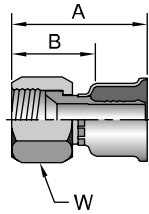

10626 Female JIC 37° - Swivel

# Part Number	Thread		Hose I.D. inch	A		W inch	B		Additional Material Brass (B)
	inch	mm		inch	mm		inch	mm	
10626-6-6	3/8	9/16x18	5/16	1.81	45	11/16	0.95	23	•
10626-6-8	3/8	9/16x18	13/32	1.67	52	11/16	1.19	30	•
10626-12-12	3/4	1-1/16x12	5/8	2.29	58	1-1/4	1.35	34	•
10626-16-16	1	1-5/16x12	7/8	2.53	64	1-1/2	1.49	38	•
10626-20-20	1-1/4	1-5/8x12	1-1/8	2.56	65	2	1.50	38	•
10626-24-24	1-1/2	1-7/8x12	1-3/8	2.77	70	2-1/4	1.69	43	
10626-32-32	2	2-1/2x12	1-13/16	3.30	84	2-7/8	2.04	52	

# Part Number	Thread		Hose I.D. inch	A		E		W inch	B	
	inch	mm		inch	mm	inch	mm		inch	mm
13726-4-4	1/4	7/16x20	3/16	2.01	51	0.39	10	9/16	1.14	29
13726-6-6	3/8	9/16x18	5/16	2.72	69	0.43	11	11/16	1.86	47
13726-8-8	1/2	3/4x16	13/32	2.82	72	0.55	15	7/8	1.96	50
13726-10-10	5/8	7/8x14	1/2	2.96	75	0.63	16	1	2.01	51
13726-12-12	3/4	1-1/16x12	5/8	3.44	87	0.83	21	1-1/4	2.50	63
13726-16-16	1	1-5/16x12	7/8	3.34	85	0.90	23	1-1/2	2.30	58
13726-20-20	1-1/4	1-5/8x12	1-1/8	3.74	95	1.18	30	2	2.68	68
13726-24-24	1-1/2	1-7/8x12	1-3/8	3.92	100	1.16	29	2-1/4	2.84	72

# Part Number	Thread		Hose I.D. inch	A		E		W inch	B	
	inch	mm		inch	mm	inch	mm		inch	mm
13926-4-4	1/4	7/16x20	3/16	1.82	46	0.83	21	9/16	0.95	24
13926-6-6	3/8	9/16x18	5/16	2.15	55	0.91	23	11/16	1.29	33
13926-8-8	1/2	3/4x16	13/32	2.22	56	1.09	28	7/8	1.36	35
13926-10-10	5/8	7/8x14	1/2	2.23	57	1.26	32	1	1.28	33
13926-10-12	5/8	7/8x14	5/8	2.52	64	1.23	31	1	1.58	40
13926-12-12	3/4	1-1/16x12	5/8	2.28	58	1.82	46	1-1/4	1.30	34
13926-16-16	1	1-5/16x12	7/8	3.30	84	2.14	54	1-1/2	2.26	57
13926-20-20	1-1/4	1-5/8x12	1-1/8	3.60	91	2.57	65	2	2.62	67
13926-24-24	1-1/2	1-7/8x12	1-3/8	3.92	100	2.82	72	2-1/4	2.84	72