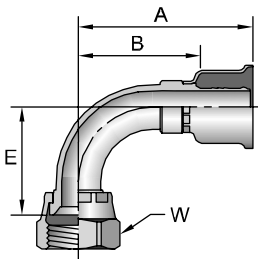

10626 Female JIC 37° - Swivel

# Part Number	Thread		Hose I.D. inch	A		W inch	B		Additional Material Brass (B)
	inch	mm		inch	mm		inch	mm	
10626-6-6	3/8	9/16x18	5/16	1.81	45	11/16	0.95	23	•
10626-6-8	3/8	9/16x18	13/32	1.67	52	11/16	1.19	30	•
10626-12-12	3/4	1-1/16x12	5/8	2.29	58	1-1/4	1.35	34	•
10626-16-16	1	1-5/16x12	7/8	2.53	64	1-1/2	1.49	38	•
10626-20-20	1-1/4	1-5/8x12	1-1/8	2.56	65	2	1.50	38	•
10626-24-24	1-1/2	1-7/8x12	1-3/8	2.77	70	2-1/4	1.69	43	
10626-32-32	2	2-1/2x12	1-13/16	3.30	84	2-7/8	2.04	52	

# Part Number	Thread		Hose I.D. inch	A		E		W inch	B	
	inch	mm		inch	mm	inch	mm		inch	mm
13726-4-4	1/4	7/16x20	3/16	2.01	51	0.39	10	9/16	1.14	29
13726-6-6	3/8	9/16x18	5/16	2.72	69	0.43	11	11/16	1.86	47
13726-8-8	1/2	3/4x16	13/32	2.82	72	0.55	15	7/8	1.96	50
13726-10-10	5/8	7/8x14	1/2	2.96	75	0.63	16	1	2.01	51
13726-12-12	3/4	1-1/16x12	5/8	3.44	87	0.83	21	1-1/4	2.50	63
13726-16-16	1	1-5/16x12	7/8	3.34	85	0.90	23	1-1/2	2.30	58
13726-20-20	1-1/4	1-5/8x12	1-1/8	3.74	95	1.18	30	2	2.68	68
13726-24-24	1-1/2	1-7/8x12	1-3/8	3.92	100	1.16	29	2-1/4	2.84	72

# Part Number	Thread		Hose I.D. inch	A		E		W inch	B	
	inch	mm		inch	mm	inch	mm		inch	mm
13926-4-4	1/4	7/16x20	3/16	1.82	46	0.83	21	9/16	0.95	24
13926-6-6	3/8	9/16x18	5/16	2.15	55	0.91	23	11/16	1.29	33
13926-8-8	1/2	3/4x16	13/32	2.22	56	1.09	28	7/8	1.36	35
13926-10-10	5/8	7/8x14	1/2	2.23	57	1.26	32	1	1.28	33
13926-10-12	5/8	7/8x14	5/8	2.52	64	1.23	31	1	1.58	40
13926-12-12	3/4	1-1/16x12	5/8	2.28	58	1.82	46	1-1/4	1.30	34
13926-16-16	1	1-5/16x12	7/8	3.30	84	2.14	54	1-1/2	2.26	57
13926-20-20	1-1/4	1-5/8x12	1-1/8	3.60	91	2.57	65	2	2.62	67
13926-24-24	1-1/2	1-7/8x12	1-3/8	3.92	100	2.82	72	2-1/4	2.84	72