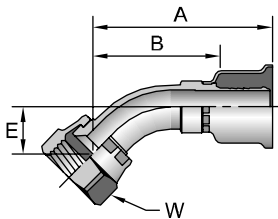

10626 Female JIC 37° - Swivel

# Part Number	Thread		Hose I.D. inch	A		W inch	B		Additional Material Brass (B)
	inch	mm		inch	mm		inch	mm	
10626-6-6	3/8	9/16x18	5/16	1.81	45	11/16	0.95	23	•
10626-6-8	3/8	9/16x18	13/32	1.67	52	11/16	1.19	30	•
10626-12-12	3/4	1-1/16x12	5/8	2.29	58	1-1/4	1.35	34	•
10626-16-16	1	1-5/16x12	7/8	2.53	64	1-1/2	1.49	38	•
10626-20-20	1-1/4	1-5/8x12	1-1/8	2.56	65	2	1.50	38	•
10626-24-24	1-1/2	1-7/8x12	1-3/8	2.77	70	2-1/4	1.69	43	
10626-32-32	2	2-1/2x12	1-13/16	3.30	84	2-7/8	2.04	52	

# Part Number	Thread		Hose I.D. inch	A		E		W inch	B	
	inch	mm		inch	mm	inch	mm		inch	mm
13726-4-4	1/4	7/16x20	3/16	2.01	51	0.39	10	9/16	1.14	29
13726-6-6	3/8	9/16x18	5/16	2.72	69	0.43	11	11/16	1.86	47
13726-8-8	1/2	3/4x16	13/32	2.82	72	0.55	15	7/8	1.96	50
13726-10-10	5/8	7/8x14	1/2	2.96	75	0.63	16	1	2.01	51
13726-12-12	3/4	1-1/16x12	5/8	3.44	87	0.83	21	1-1/4	2.50	63
13726-16-16	1	1-5/16x12	7/8	3.34	85	0.90	23	1-1/2	2.30	58
13726-20-20	1-1/4	1-5/8x12	1-1/8	3.74	95	1.18	30	2	2.68	68
13726-24-24	1-1/2	1-7/8x12	1-3/8	3.92	100	1.16	29	2-1/4	2.84	72

# Part Number	Thread		Hose I.D. inch	A		E		W inch	B	
	inch	mm		inch	mm	inch	mm		inch	mm
13926-4-4	1/4	7/16x20	3/16	1.82	46	0.83	21	9/16	0.95	24
13926-6-6	3/8	9/16x18	5/16	2.15	55	0.91	23	11/16	1.29	33
13926-8-8	1/2	3/4x16	13/32	2.22	56	1.09	28	7/8	1.36	35
13926-10-10	5/8	7/8x14	1/2	2.23	57	1.26	32	1	1.28	33
13926-10-12	5/8	7/8x14	5/8	2.52	64	1.23	31	1	1.58	40
13926-12-12	3/4	1-1/16x12	5/8	2.28	58	1.82	46	1-1/4	1.30	34
13926-16-16	1	1-5/16x12	7/8	3.30	84	2.14	54	1-1/2	2.26	57
13926-20-20	1-1/4	1-5/8x12	1-1/8	3.60	91	2.57	65	2	2.62	67
13926-24-24	1-1/2	1-7/8x12	1-3/8	3.92	100	2.82	72	2-1/4	2.84	72